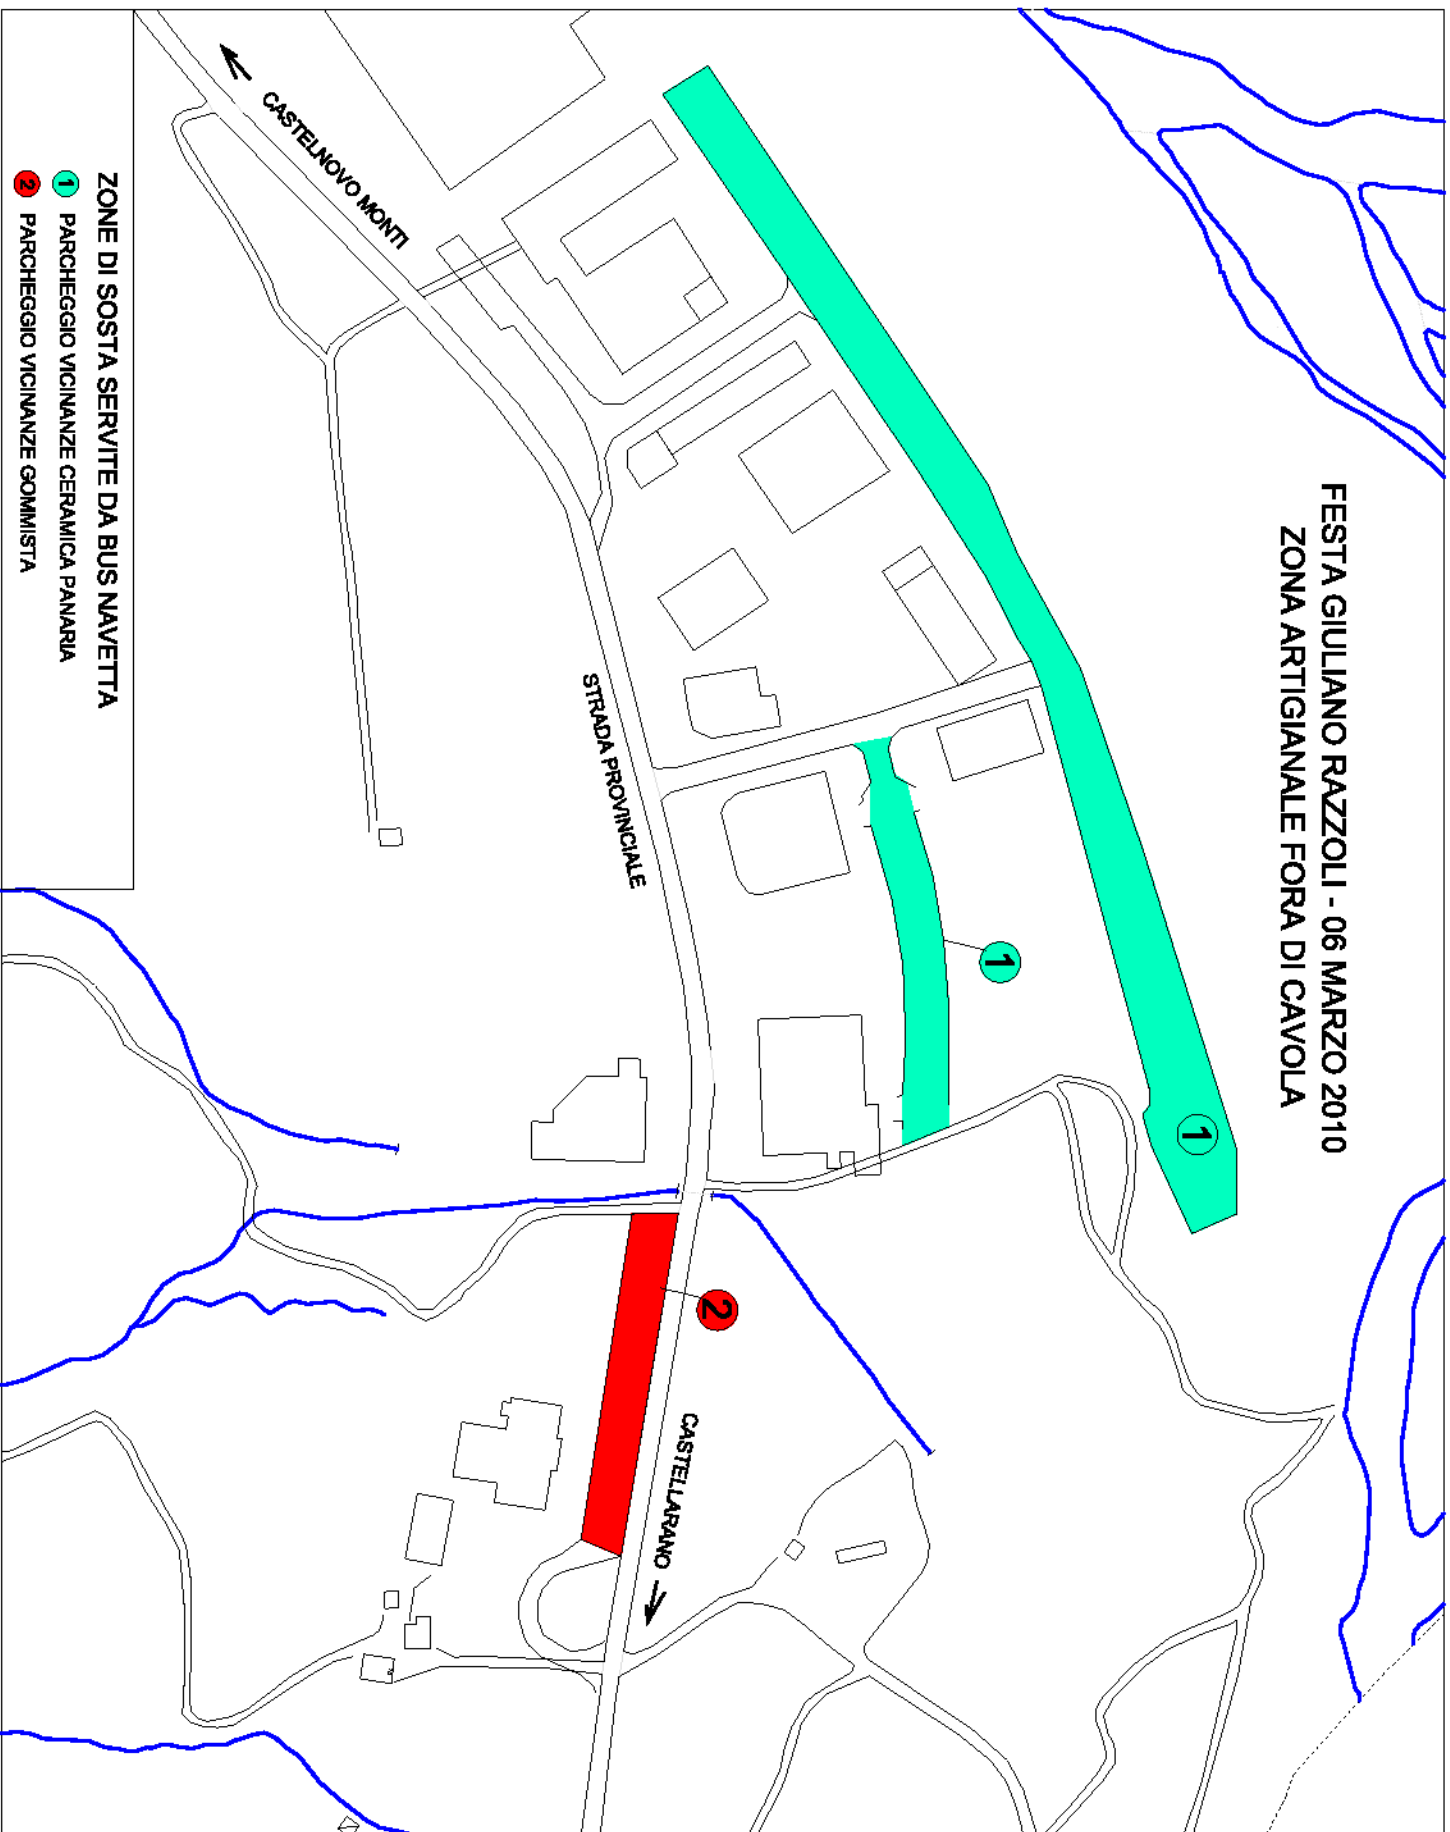

LEGENDA

- PUNTI DI RISTORO
- VENDITA PIADINE
- MAXI SCHERMO E TELI DI PROIEZIONE
- PALCO
- BANCARELLE GADGET
- SERVIZI IGIENICI
- WC CHIMICI

VIALE DEI TIGLI

P.ZA DELLA PACE

P.ZA MARTIRI
DI CERVAROLO

MODENA
REGGIO EMILIA

VIA ROMA

VICOLO DEGLI ORTI

VIA DELLA VITTORIA
FEBBIOCIVAGO

Centro
Culturale

Municipio

Caserma
Carabinieri

Banca

Banca

Banca

FESTA GIULIANO RAZZOLI - 06 MARZO 2010
ZONA ARTIGIANALE FORA DI CAVOLA

ZONE DI SOSTA SERVITE DA BUS NAVETTA

- 1 PARCHEGGIO VICINANZE CERAMICA PANARRA
- 2 PARCHEGGIO VICINANZE GOMMISTA

COMANDO POLIZIA MUNICIPALE VILLA MINOZZO

VILLA MINOZZO - FESTA GIULIANO RAZZOLI - 06 MARZO 2010

ZONE DI SOSTA A VILLA MINOZZO

- 1 PARCHEGGIO LUNGO VIA DELLA CANALETTAVIA LE BORE
- 2 PARCHEGGIO LUNGO VIA DON PASQUINO BORGHESI
- 3 PARCHEGGIO IMPIANTI SPORTIVI
- 4 PARCHEGGIO P.ZA DEL VOLONTARIATO (SEDE CROCE VERDE)
- 5 PARCHEGGIO VILLA CENTER
- 6 AREA PEDONALE